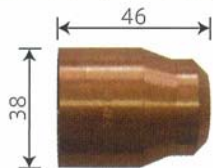

SW-450、WT-27 メタルノズル

57N78

10

15.8

30.0

57N77

12

19.0