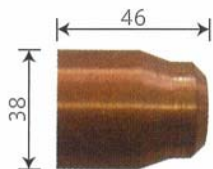

SW-450、WT-27 メタルノズル

57N78

10

15.8

30.0

57N77

12

19.0