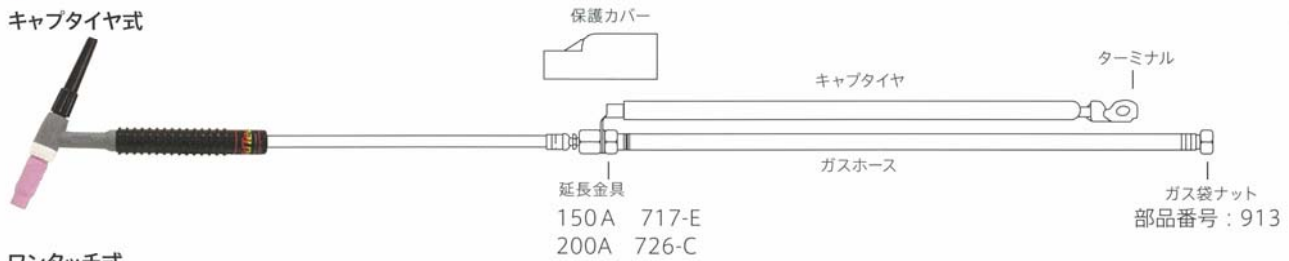

ORIGINAL ACCESSORIES

Premium Parts

Extension Cables

空冷延長ケーブル

キャブタイヤ式

ワンタッチ式
ケーブルジョイント&カブラ

1線式

トーチスイッチ延長 メタコン仕様

トーチスイッチ延長 防水プラグ仕様

■延長用金具

150AMP用 延長金具 717-E		200AMP用 延長金具 726-C		空冷150Amp パワーケーブル中継金具 017-T
717-E 8φ (標準)	717-E 6φ	726-C 8φ (標準)	726-C 6φ	
ターミナルは付属しておりません。		ターミナルは付属しておりません。		空冷200Amp パワーケーブル中継金具 626
保護カバー(ラバーブーツ) PCA-2-3 150Amp用		保護カバー(ラバーブーツ) PCA-2-5 200Amp用		