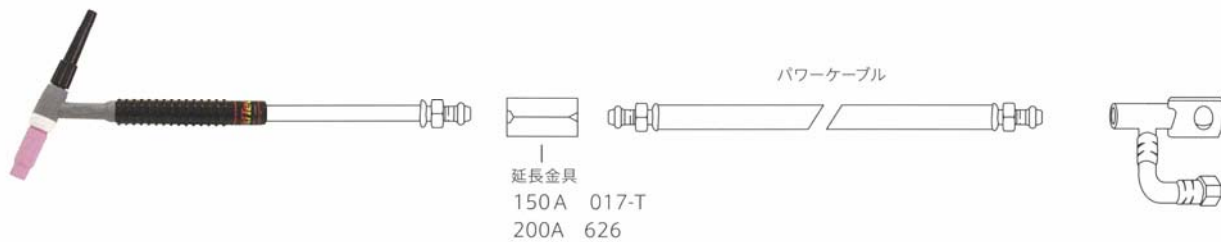

ORIGINAL ACCESSORIES

Premium Parts

Extension Cables

空冷延長ケーブル

キャブタイヤ式

ワンタッチ式
ケーブルジョイント&カブラ

1線式

トーチスイッチ延長 メタコン仕様

トーチスイッチ延長 防水プラグ仕様

■延長用金具

150AMP用 延長金具 717-E		200AMP用 延長金具 726-C		空冷150Amp パワーケーブル中継金具 017-T
717-E 8φ (標準)	717-E 6φ	726-C 8φ (標準)	726-C 6φ	
ターミナルは付属しておりません。		ターミナルは付属しておりません。		空冷200Amp パワーケーブル中継金具 626
保護カバー(ラバーブーツ) PCA-2-3 150Amp用		保護カバー(ラバーブーツ) PCA-2-5 200Amp用		