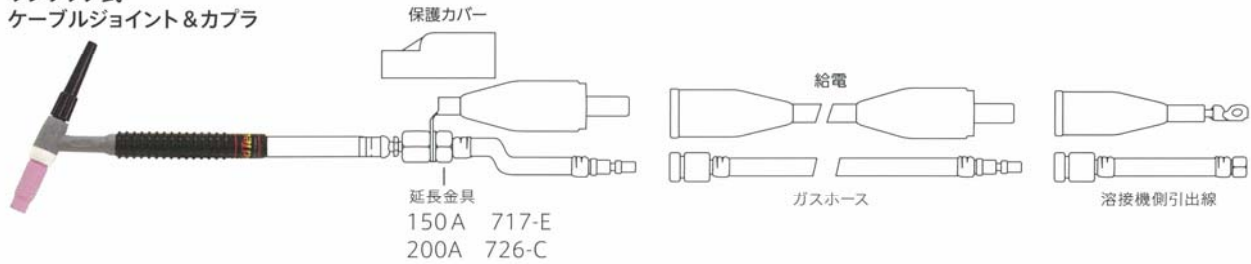

ORIGINAL ACCESSORIES

Premium Parts

Extension Cables

空冷延長ケーブル

キャブタイヤ式

ワンタッチ式
ケーブルジョイント&カブラ

1線式

トーチスイッチ延長 メタコン仕様

トーチスイッチ延長 防水プラグ仕様

■延長用金具

150AMP用 延長金具 717-E		200AMP用 延長金具 726-C		空冷150Amp パワーケーブル中継金具 017-T
717-E 8φ (標準)	717-E 6φ	726-C 8φ (標準)	726-C 6φ	
ターミナルは付属しておりません。		ターミナルは付属しておりません。		空冷200Amp パワーケーブル中継金具 626
保護カバー(ラバーブーツ) PCA-2-3 150Amp用		保護カバー(ラバーブーツ) PCA-2-5 200Amp用		