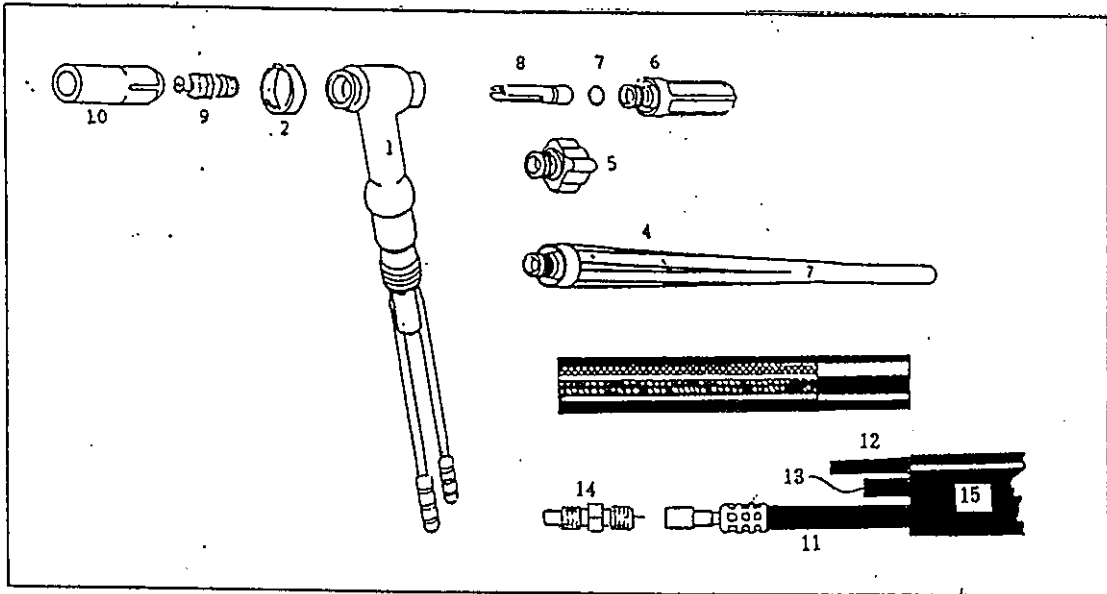

部 品 表

#1203-96

適用機種 : HPJ-20型 水冷200 AMP

部品表

図番	部品番号	名称	サイズ
1	HPJ-20	トーチボデー, NO. 2付	
2	20CGS	カップガスケット	
3	53N06	トーチハンドル	
4	41V24	トーチキャップ(L)	
5	41V33	トーチキャップ(S)	
6	41V35	トーチキャップ(M)	
7	13N22	コレット	φ1.6
	13N23		φ2.4
	13N24		φ3.2
8	13N27	コレットボデー	φ1.6
	13N28		φ2.4
	13N29		φ3.2
9	13N08	ノズル	#4, φ 6.4
	13N09		#5, φ 7.9
	13N10		#6, φ 9.6
	13N11		#7, φ 11.1
	13N12		#8, φ 12.7
11	45V03	パワーケーブル, 4M	
	45V04	パワーケーブル, 8M	
12	45V09	ガスホース, 4M	
	45V10	ガスホース, 8M	
13	45V07	給水ホース, 4M	
	45V08	給水ホース, 8M	
14	220-K	アダプター	
15	TC-3-3.8 Z	ケーブルカバー	4M用
	TC-3-7.8 Z	ケーブルカバー	8M用