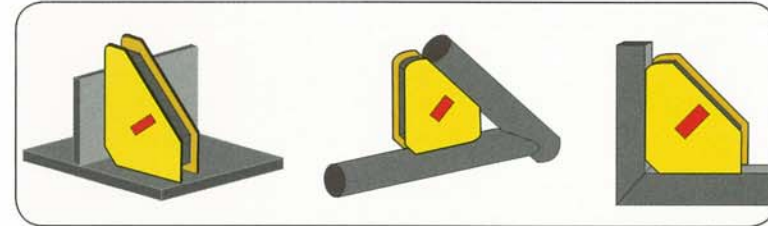

アジャストオーマグネット

すばやく簡単に45°、90°にワーク固定が行えます。

- ・ 磁力OFF:ワークセット、磁力ON:固定。簡単に安全に!
- ・ 丸パイプ、角パイプ、アングル、平板に最適
- ・ 磁力OFFで簡単に清掃ができます

製品番号	吸着力(kg)	サイズ(mm)	重量(kg)
MSA-45	30	111 x 95 x 25	0.5
MSA-46HD	40	111 x 95 x 29	0.7
MSA-47	35	152 x 130 x 32	1.0
MSA-48HD	75	152 x 130 x 35	1.4

* 吸着力が一番長い面に10mm厚のメタルを吸着した際の数値です。

MSA-45
45°, 90°

強力型
MSA-46HD
45°, 90°

MSA-47
45°, 90°

強力型
MSA-48HD
45°, 90°