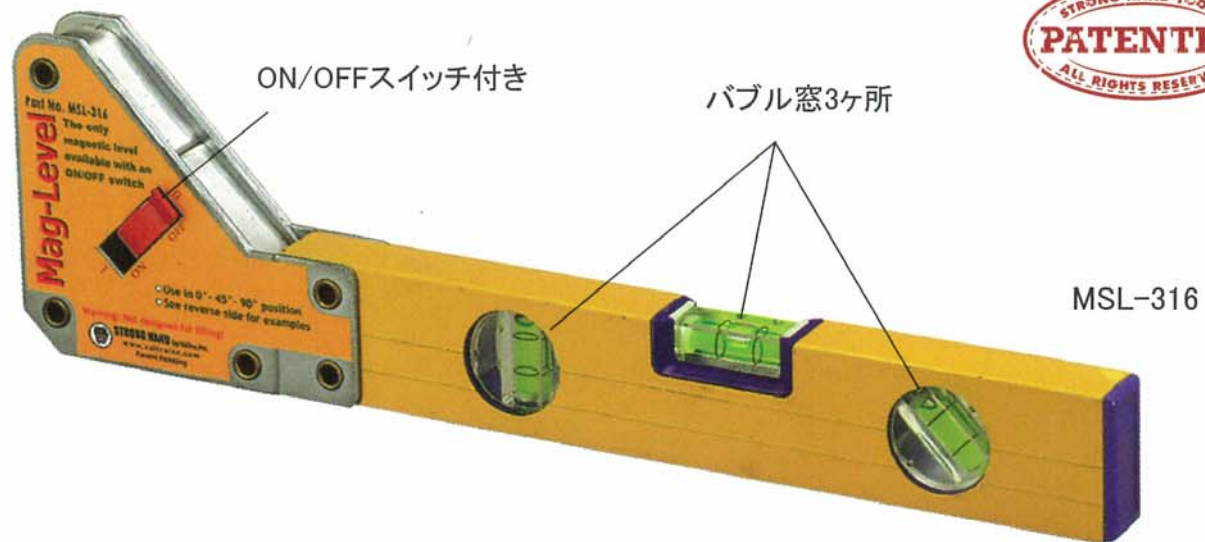

マグレベル ON/OFF

- ・ ON/OFFスイッチ付きマグネット水準器
- ・ パイプ・平板の表面に吸着
- ・ 45°、90°、180° 測定

製品番号	角度	サイズ(mm)	最大吸着力(kg)	重量(kg)
MSL-316	45°、90° 180°	100 x 406 x 25	30	0.9

* 吸着力は10mm厚のメタルを吸着した際の数値です。