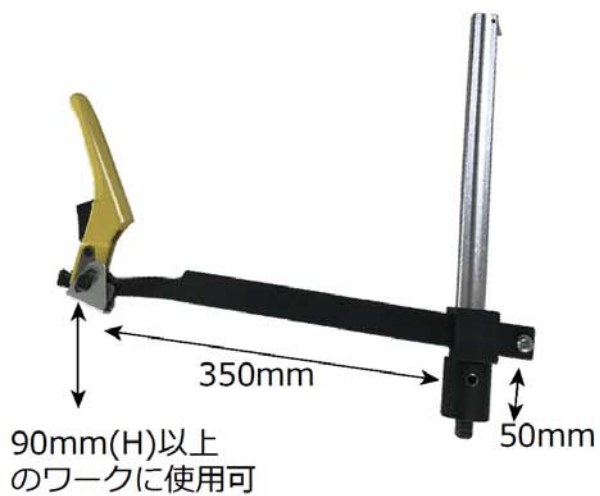

## 長尺差込クランプ

アゴの長く、離れた位置でクランプできます。

型 式	クランプ開き (mm)	締付圧 (kg)	Weight (kg)
PFC1024	350	70	3.0

90mm以上の高さのワークからクランプ  
できます。