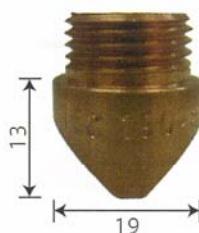

適用トーチ: WT-17、26、18シリーズ

180-SW

190-00

190-86

190-82

190-85

190-562

190-437L

190-562L