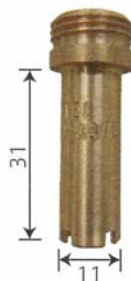

適用トーチ: WT-17、26、18シリーズ

180-SW

190-00

190-86

190-82

190-85

190-562

190-437L

190-562L