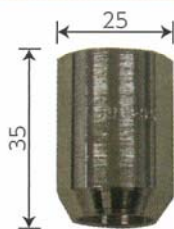

適用トーチ: WT-17、26、18シリーズ

180-SW

190-00

190-86

190-82

190-85

190-562

190-437L

190-562L