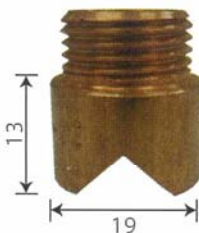

適用トーチ: WT-17、26、18シリーズ

180-SW

190-00

190-86

190-82

190-85

190-562

190-437L

190-562L