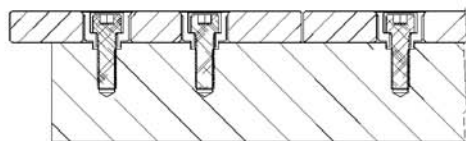

リバーシブルテーブルスチールプレート

詳しくはP5をご覧ください。

* 取付ネジ、ブッシュは別売りです。P24をご覧ください。

Section A-A

型 式	仕 上 げ	サイズ (mm)	テーブル厚み (mm)	重量 (kg)
TM62010SV-01	標 準	1,000 × 160	16	18
TM62011SV-01		1,150 × 160		22
TM620125SV-01		1,250 × 160		23
TM61212V-01		1,200 × 150		20
TM620125V-01		1,250 × 150		21
TMQ62010SV-01	窒 化	1,000 × 160		18
TMQ62011SV-01		1,150 × 160		22
TMQ620125SV-01		1,250 × 160		23
TMQ61212V-01		1,200 × 150		20
TMQ620125V-01		1,250 × 150		21