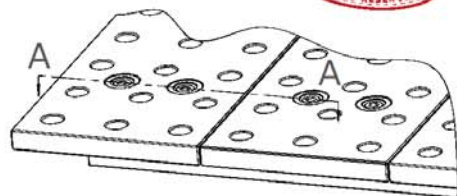

リバーシブルテーブルスチールプレート

詳しくはP5をご覧ください。

* 取付ネジ、ブッシュは別売りです。P24をご覧ください。

Section A-A

型 式	仕 上 げ	サイズ (mm)	テーブル厚み (mm)	重量 (kg)
TM62010SV-01	標 準	1,000 × 160	16	18
TM62011SV-01		1,150 × 160		22
TM620125SV-01		1,250 × 160		23
TM61212V-01		1,200 × 150		20
TM620125V-01		1,250 × 150		21
TMQ62010SV-01	窒 化	1,000 × 160		18
TMQ62011SV-01		1,150 × 160		22
TMQ620125SV-01		1,250 × 160		23
TMQ61212V-01		1,200 × 150		20
TMQ620125V-01		1,250 × 150		21