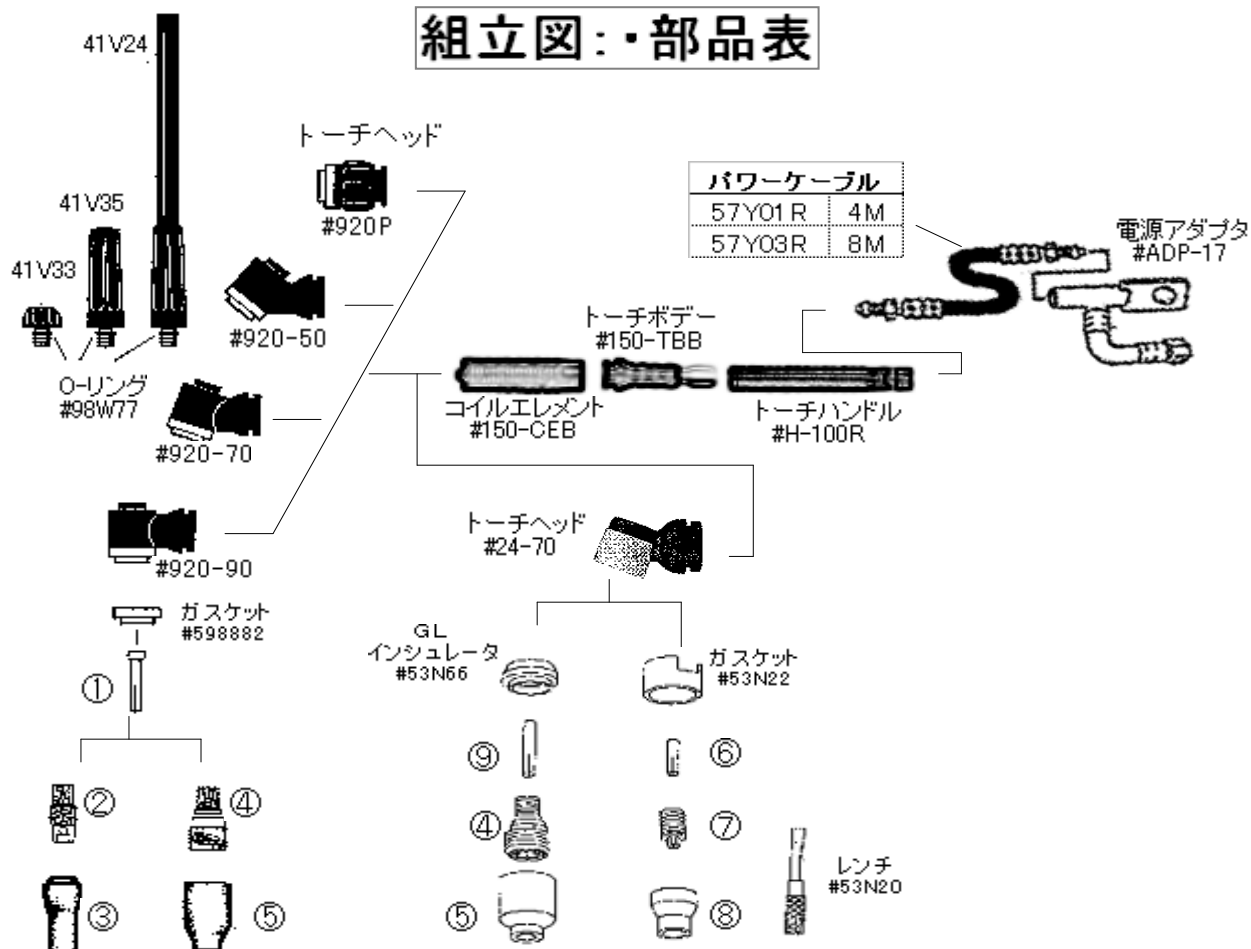

トーチキャップ

組立図：・部品表

図番	部品番号	名称	サイズ	図番	部品番号	名称	サイズ
①	13N21	コレット (#920用)	1.0	⑤	53N59	GLノズル (共用)	#5, 7.9
	13N22		1.6		53N60		#6, 9.6
	13N2M		2.0		53N61		#7, 11.1
	13N23		2.4	53N16	1.0		
②	13N26	コレットボデー (#920用)	1.0	⑥	53N14	コレット (#24用)	1.6
	13N27		1.6		24C332		2.4
	13N2CB		2.0		53N18		1.0
	13N28		2.4	53N19	1.6		
③	13N08	ノズル (#920用)	#4, 6.4	⑦	24CB332	コレットボデー (#24用)	2.4
	13N09		#5, 7.9		53N24A		#4, 6.4
	13N10		#6, 9.6		53N25A		#5, 7.9
	13N11		#7, 11.1	53N27A	#6, 9.6		
④	45V42	GL コレットボデー (共用)	1.0	⑨	53N63	GL コレット (#24用)	1.0
	45V43		1.6		53N64		1.6
	45V44		2.4		24GLC332		2.4