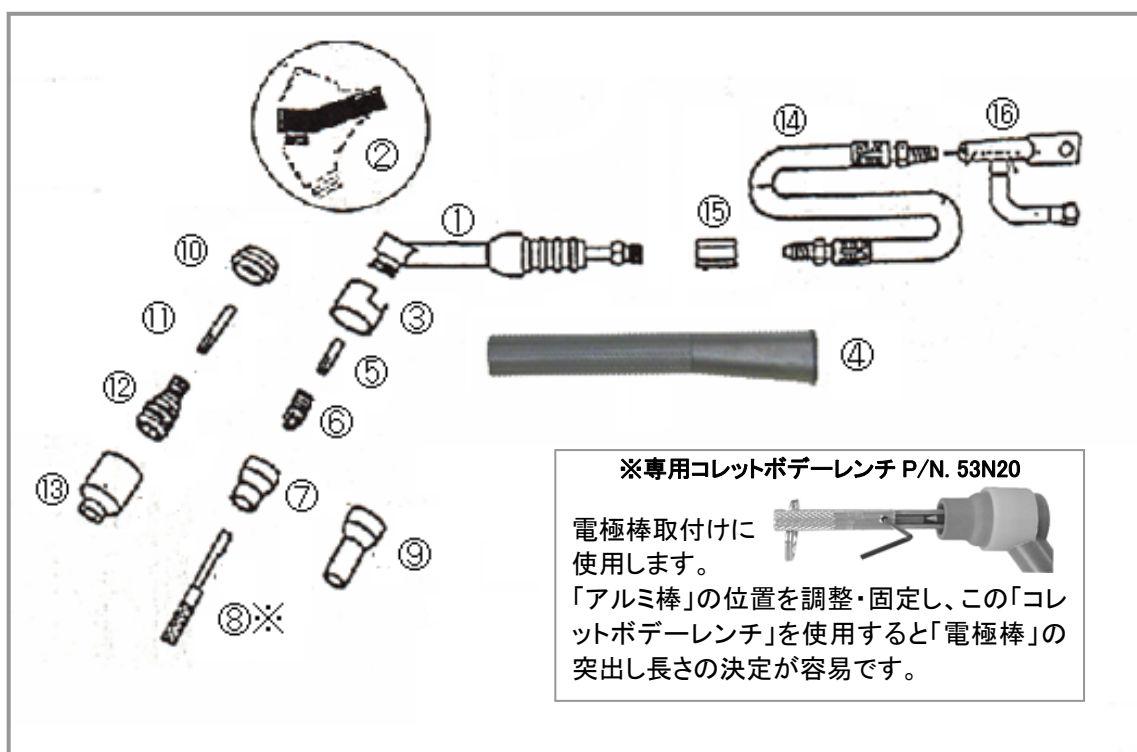

組立図及び部品表
型式: WT-24, WT-24FX

図番	部品番号	名称	サイズ
①	WT-24	標準トーチボデー、③付	
②	WT-24FX	FLXトーチボデー、③付	
③	53N22	ガスケット	
④	H-100B	トーチハンドル	
⑤	53N16	標準コレット	1.0
	53N14		1.6
⑥	53N18	標準コレットボデー	1.0
	53N19		1.6
⑦	53N24A	標準ノズル	#4, 6.4
	53N25A		#6, 7.9
	53N27A		#7, 11.1
⑧	53N20	コレットボデー・レンチ	
⑨	53N28	ロングノズル	#4L, 6.4
	53N26		#6L, 9.6

図番	部品番号	名称	サイズ
⑩	53N66	GLインシュレータ	
⑪	53N63	GLコレット	1.0
	53N64		1.6
⑫	45V42	GLコレットボデー	1.0
	45V43		1.6
⑬	53N58	GLノズル	#4, 6.4
	53N59		#6, 7.9
	53N60		#7, 11.1
⑭	57Y01HNB	パワーケーブル	4M
	57Y03HNB		8M
⑮	217-H	アダプタ	
⑯	ADP-17	ホース付アダプタ	