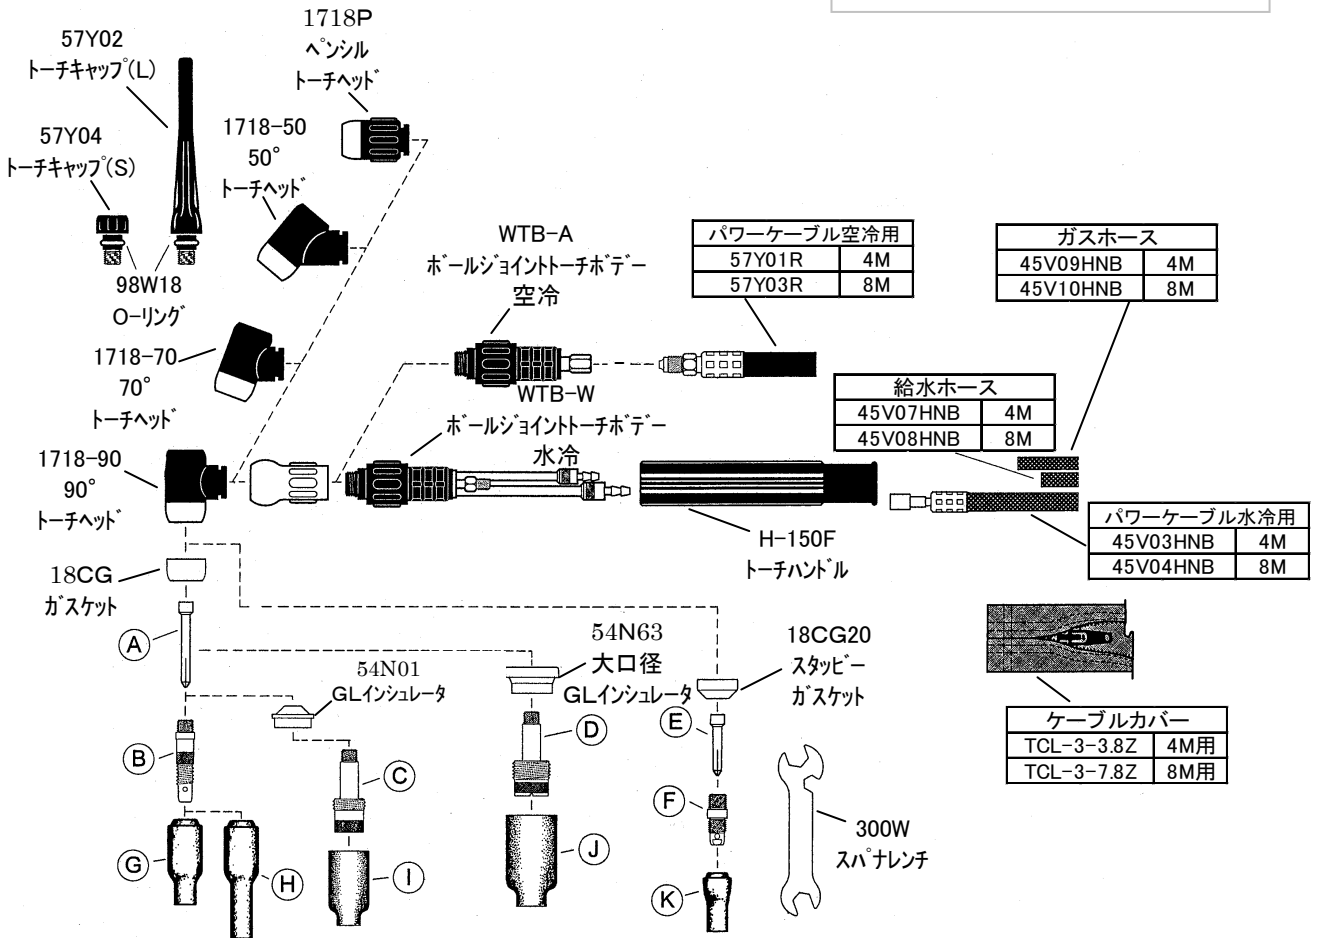

# i-HEAD™

## 組立図・部品表 BALL-JOINT

WTB-17: 空冷 150Amp  
WTB-18: 水冷 270Amp

図番	部品番号	名称	サイズ
A	10N23	標準コレット	1.6
	10N2M		2.0
	10N24		2.4
	10N25		3.2
B	10N31	標準 コレットポデー	1.6
	10N2CB		2.0
	10N32		2.4
	10N28		3.2
C	45V25	GL コレットポデー	1.6
	45V26		2.4
	45V27		3.2
D	45V116	大口径 GL コレットポデー	1.6
	45V64		2.4
	995795		3.2
E	10N23S	スタッビーコレット	1.6
	10N24S		2.4
	10N25S		3.2
F	17CB20	スタッビーコレットポデー(共通)	
G	10N49	標準ノズル	#5 7.9
	10N48		#6 9.6
	10N47		#7 11.1
	10N46		#8 12.7

図番	部品番号	名称	サイズ
H	10N49L	ロングノズル	#5L 7.9
	10N48L		#6L 9.6
	10N47L		#7L 11.1
I	54N17	GLノズル	#5 7.9
	54N16		#6 9.6
	54N15		#7 11.1
	54N14		#8 12.7
J	57N75	大口径 GLノズル	#6 9.6
	57N74		#8 12.7
	53N88		#10 15.8
	53N87		#12 19.0
K	13N09	スタッビーノズル	#5 7.9
	13N10		#6 9.6
	13N11		#7 11.1
	13N12		#8 12.7
	13N13		#10 15.8